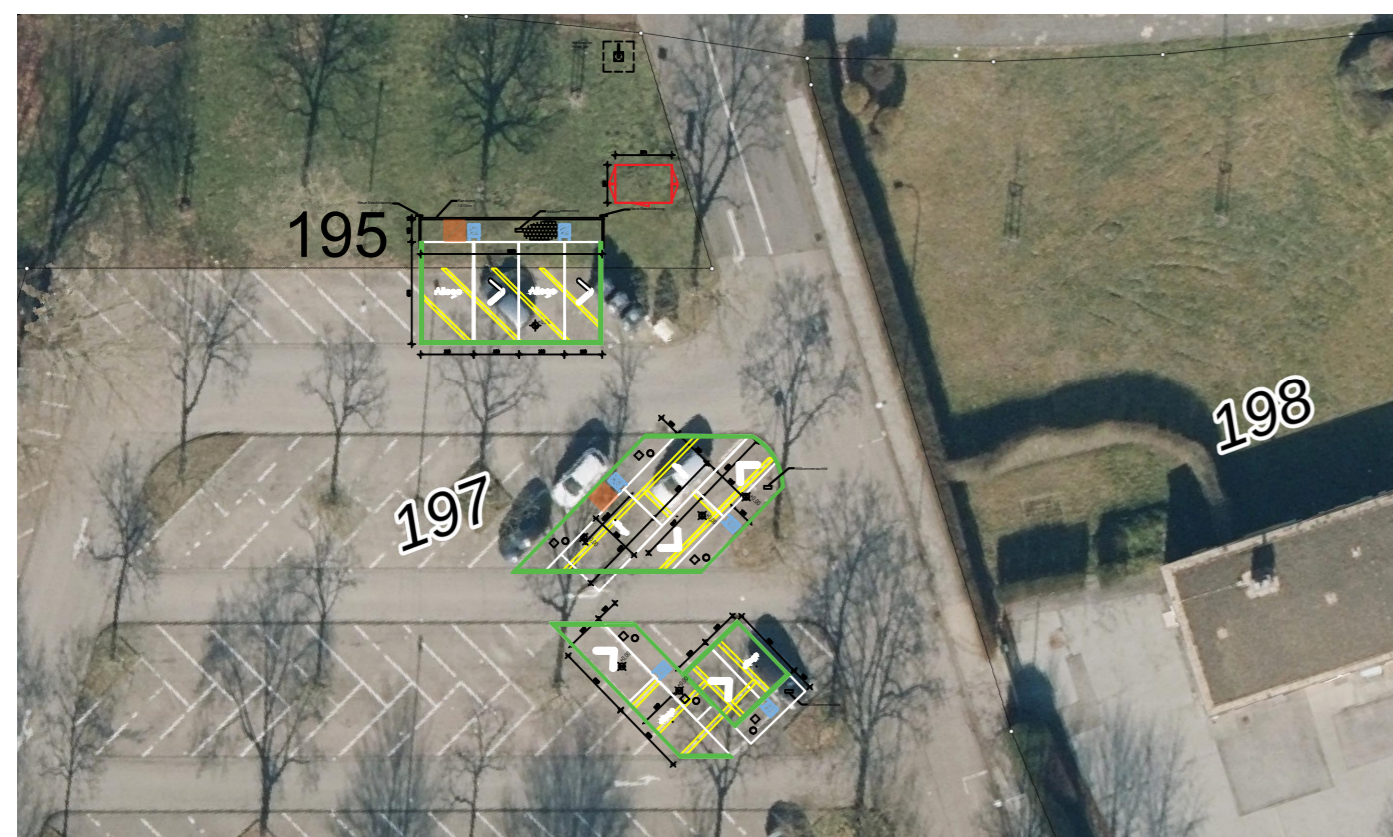

LEGENDE:

- Trafo
- Ladesäule
- Stahl
- Abbruch
- Beschilderung

LAGEPLAN 1:500

VERORTUNGSSKIZZE				
Projekt: Stadt Eschweiler		Adresse: Indestraße 4 D-52249 Eschweiler		
Inhalt: E-Ladesäule Alpitronic Variante 7		Auftraggeber: Allego		
Auftragnehmer: electrify		Auftraggeber: Allego GmbH Strasser Platz 34 D-10243 Berlin		
Nr.:	Änderungen:	Datum:	Gez.:	
Projektleiter: MS	Planersteller: JP	Plan Nr.:	Maßstab 1:150, 1:500	Datum: 14.05.2024