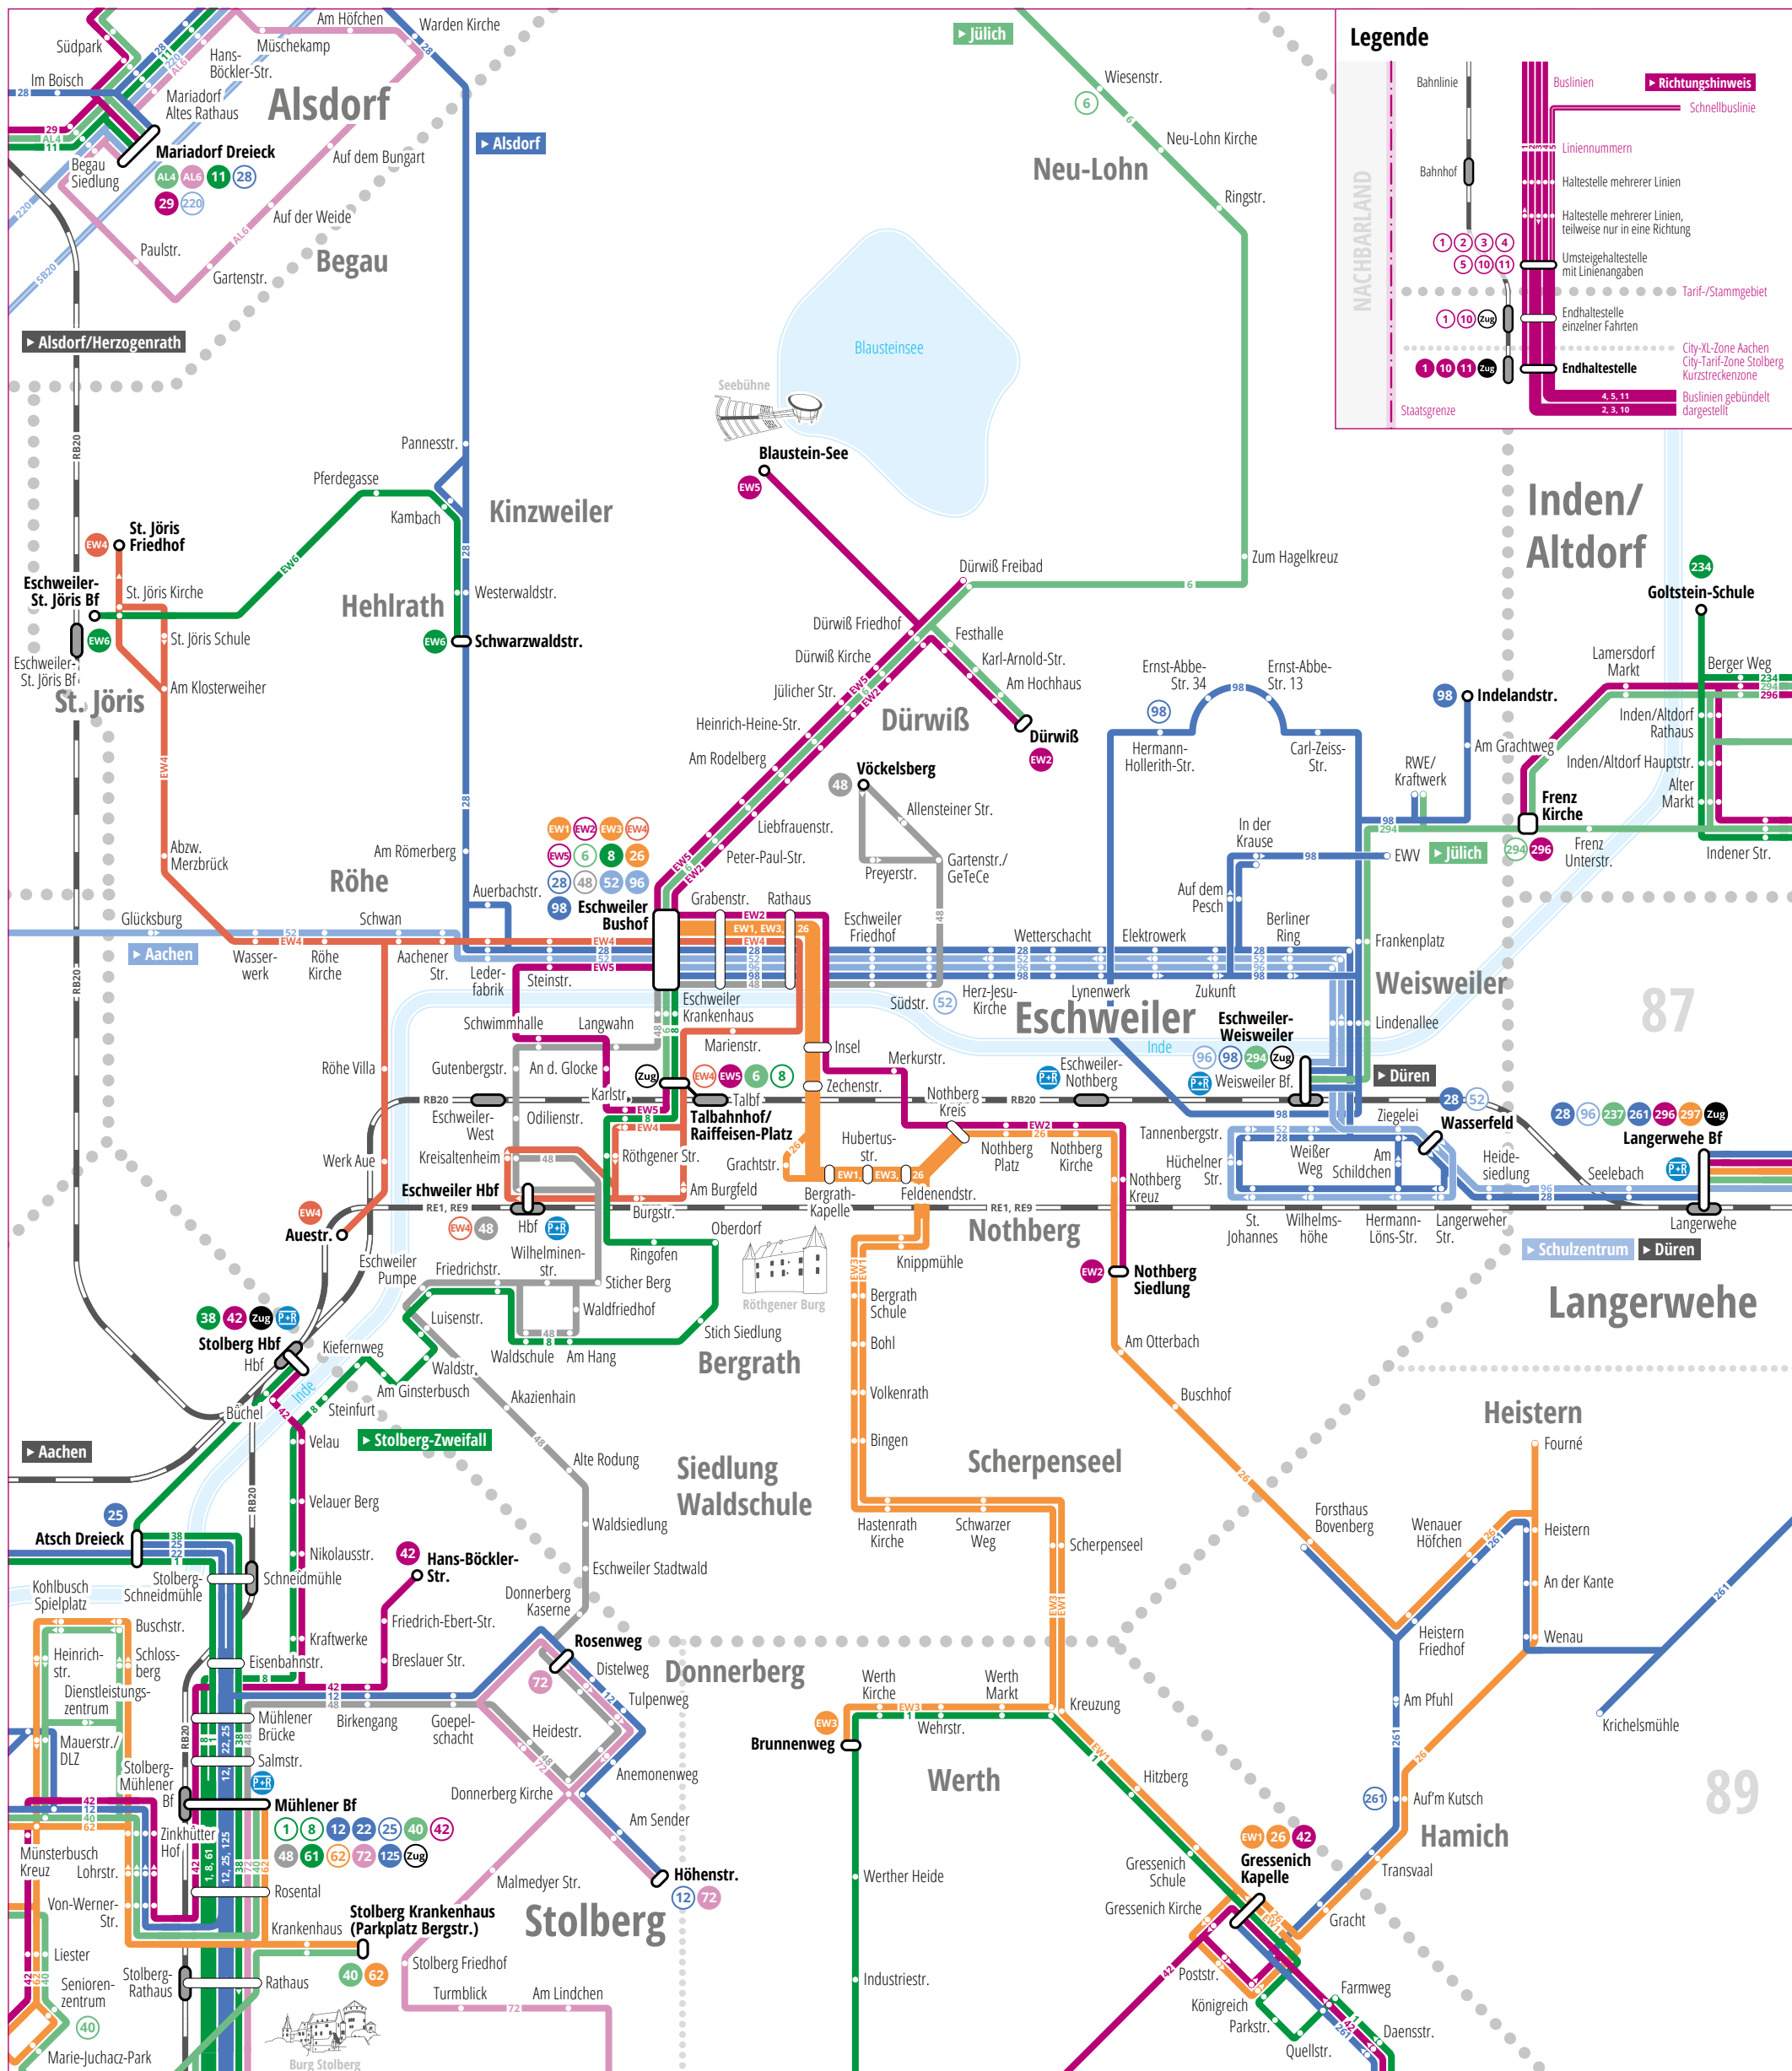

# 2022 > Liniennetzplan Eschweiler

### Legende

- Bahnlinie
- Bahnhof
- Buslinien
- Liniennummern
- Haltestelle mehrerer Linien
- Haltestelle mehrerer Linien, teilweise nur in eine Richtung
- Umsteigehaltestelle mit Linienangaben
- Endhaltestelle einzelner Fahrten
- Endhaltestelle
- Staatsgrenze
- City-XL-Zone Aachen
- City-Tarif-Zone Stolberg
- Kurzstreckenzone
- Buslinien gebündelt dargestellt
- 4. 5. 11
- 2. 3. 10
- Richtungshinweis
- Schnellbuslinie
- Tarif-/Stammgebiet