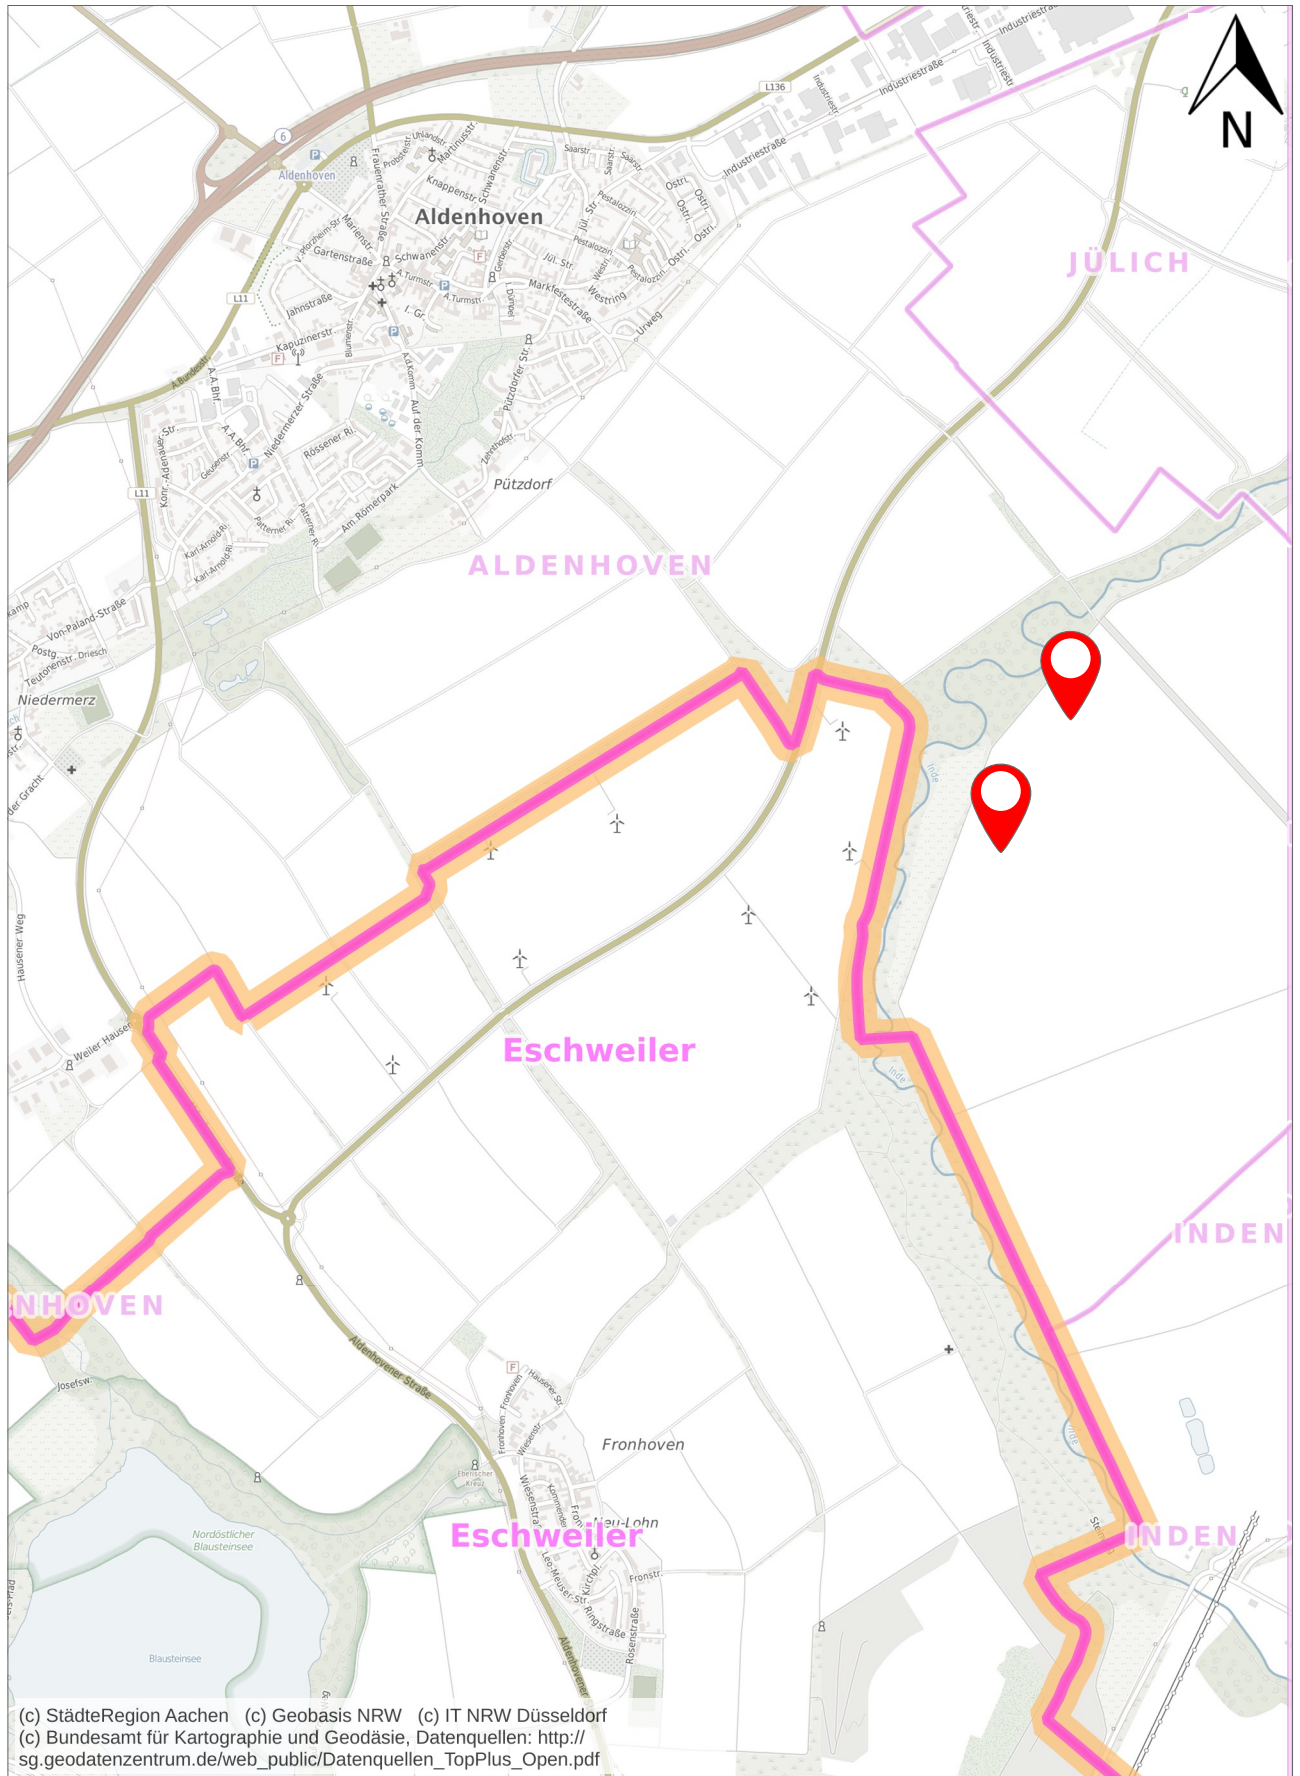

Stadt Eschweiler

Johannes-Rau-Platz 1, 52249 Eschweiler

Anlage 1 zur VV 391-22 Auszug aus dem Geoportal

Erstellt: 27.10.2022

Zeichen:

Die StädteRegion Aachen übernimmt keinerlei Gewähr für die Aktualität, Korrektheit, Vollständigkeit oder Qualität der bereitgestellten Informationen!