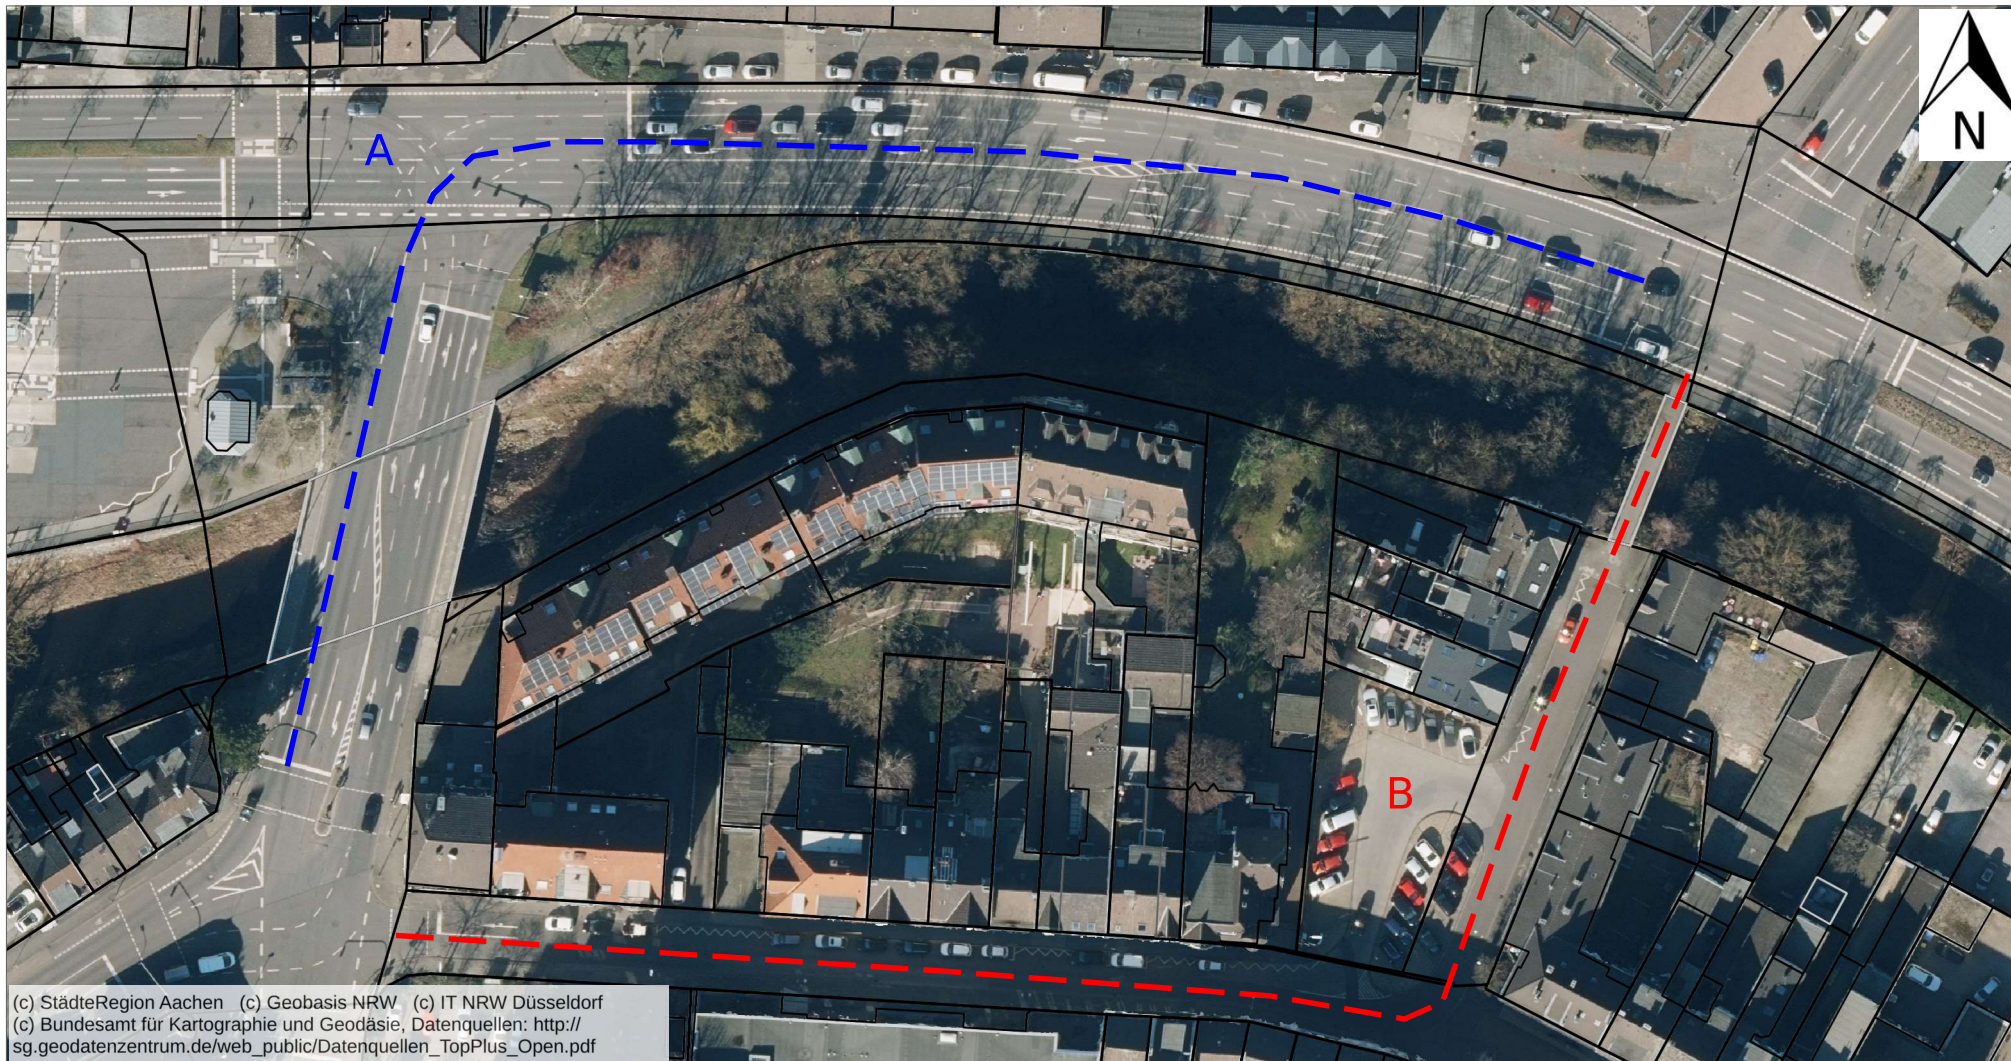

Stadt Eschweiler

Johannes-Rau-Platz 1, 52249 Eschweiler

Auszug aus dem Geoportal

Erstellt: 18.03.2022

Zeichen:

(c) StädteRegion Aachen (c) Geobasis NRW (c) IT NRW Düsseldorf
(c) Bundesamt für Kartographie und Geodäsie, Datenquellen: http://sg.geodatenzentrum.de/web_public/Datenquellen_TopPlus_Open.pdf