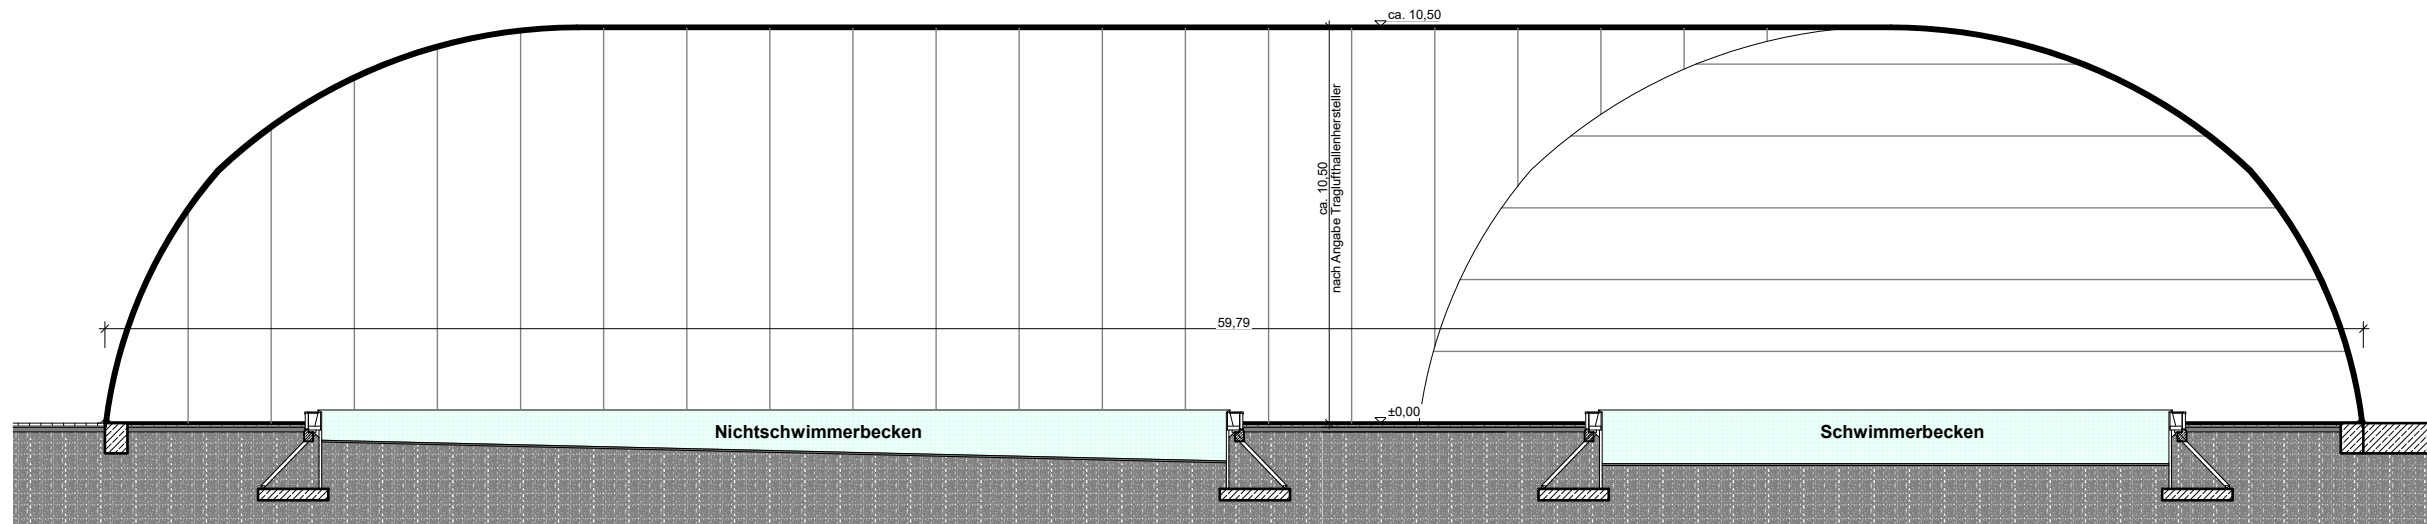

2201 ETF - Eschweiler Traglufthalle  
ENTWURF - 302\_00 Schnitte - M 1:200

Schnitt 1-1

Schnitt A-A