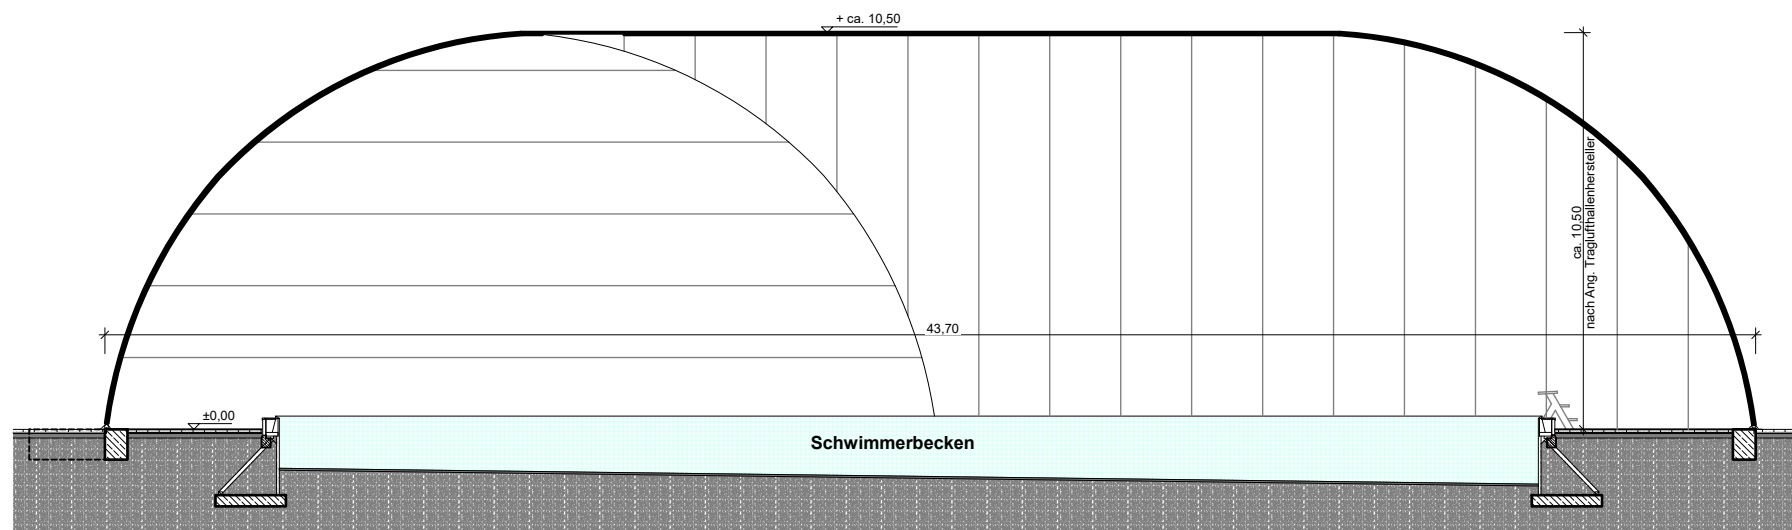

2201 ETF - Eschweiler Traglufthalle  
ENTWURF - 302\_00 Schnitte - M 1:200

Schnitt 1-1

Schnitt A-A