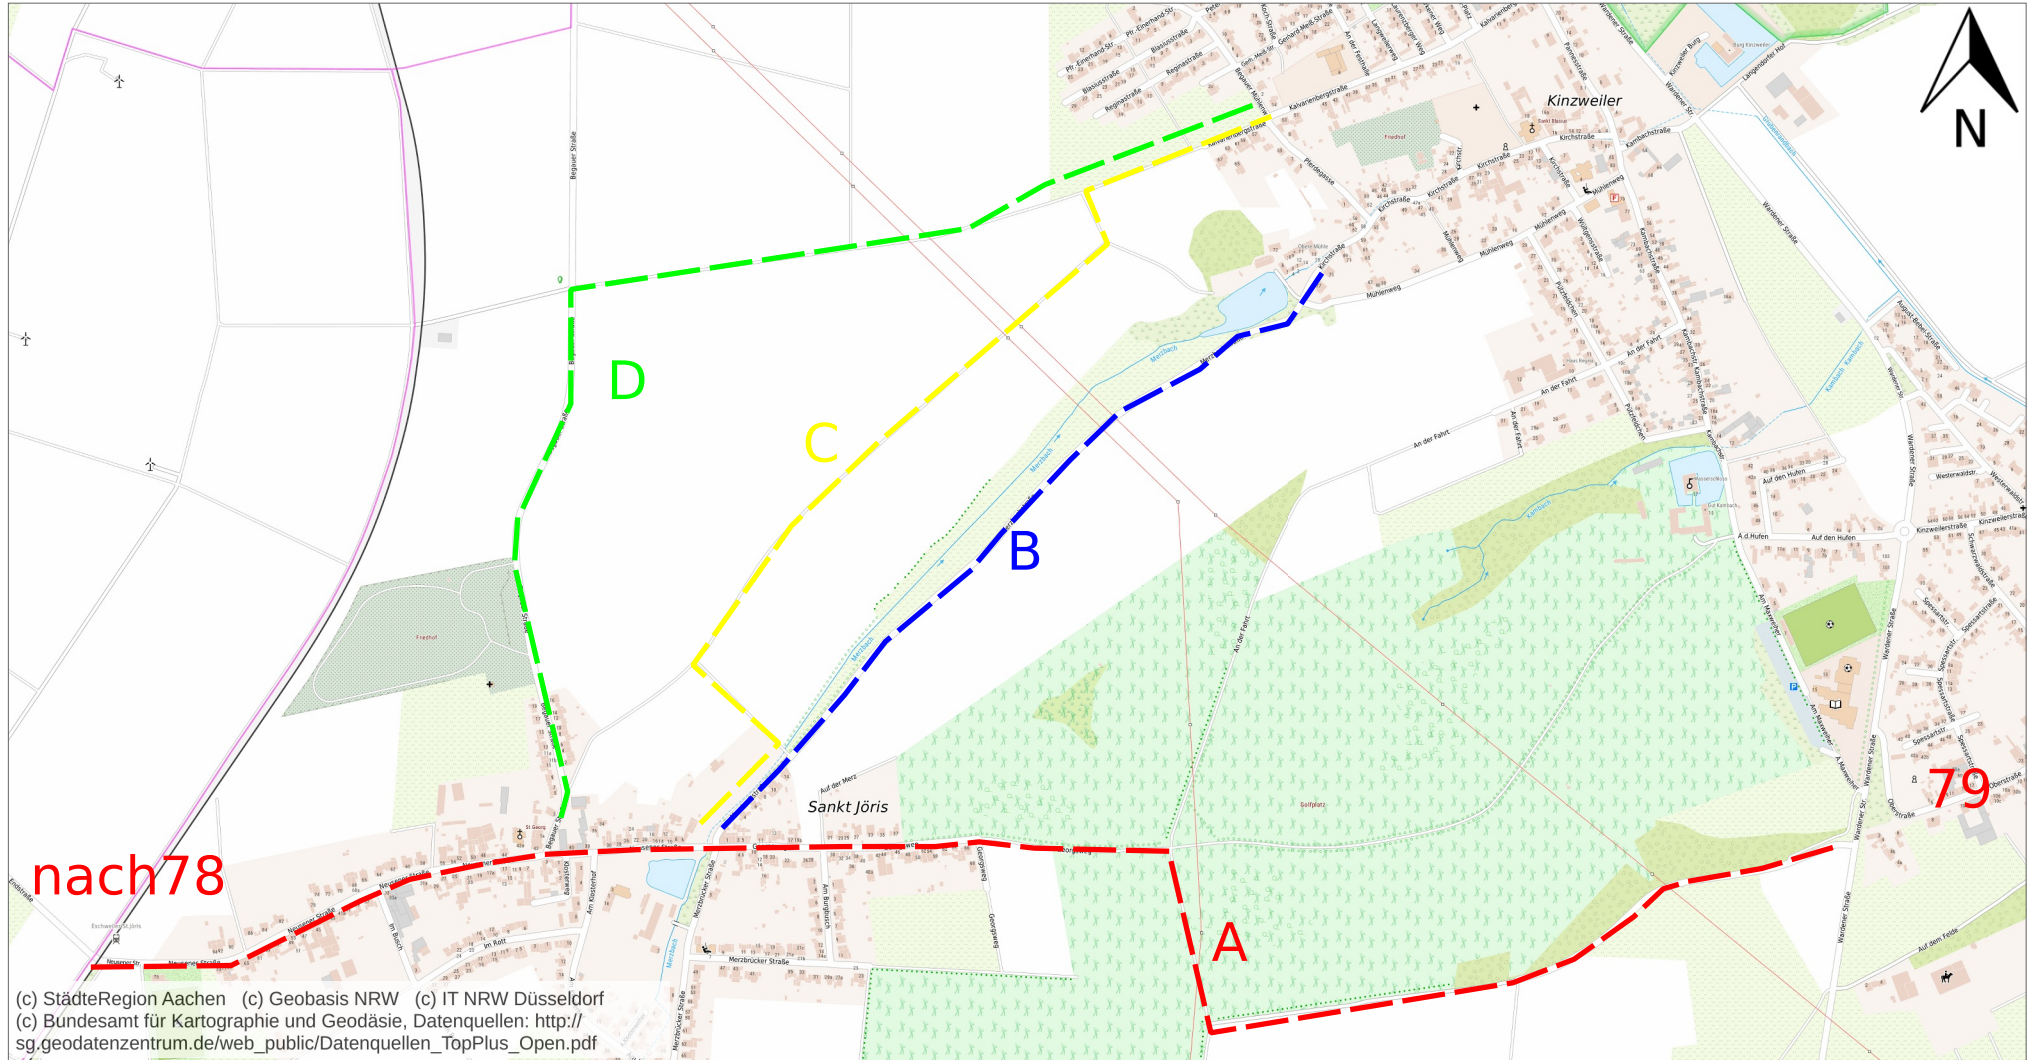

Stadt Eschweiler

Johannes-Rau-Platz 1, 52249 Eschweiler

Auszug aus dem Geoportal

Erstellt: 28.06.2021

Zeichen: 660/gh

(c) StädteRegion Aachen (c) Geobasis NRW (c) IT NRW Düsseldorf
(c) Bundesamt für Kartographie und Geodäsie, Datenquellen: http://sg.geodatenzentrum.de/web_public/Datenquellen_TopPlus_Open.pdf