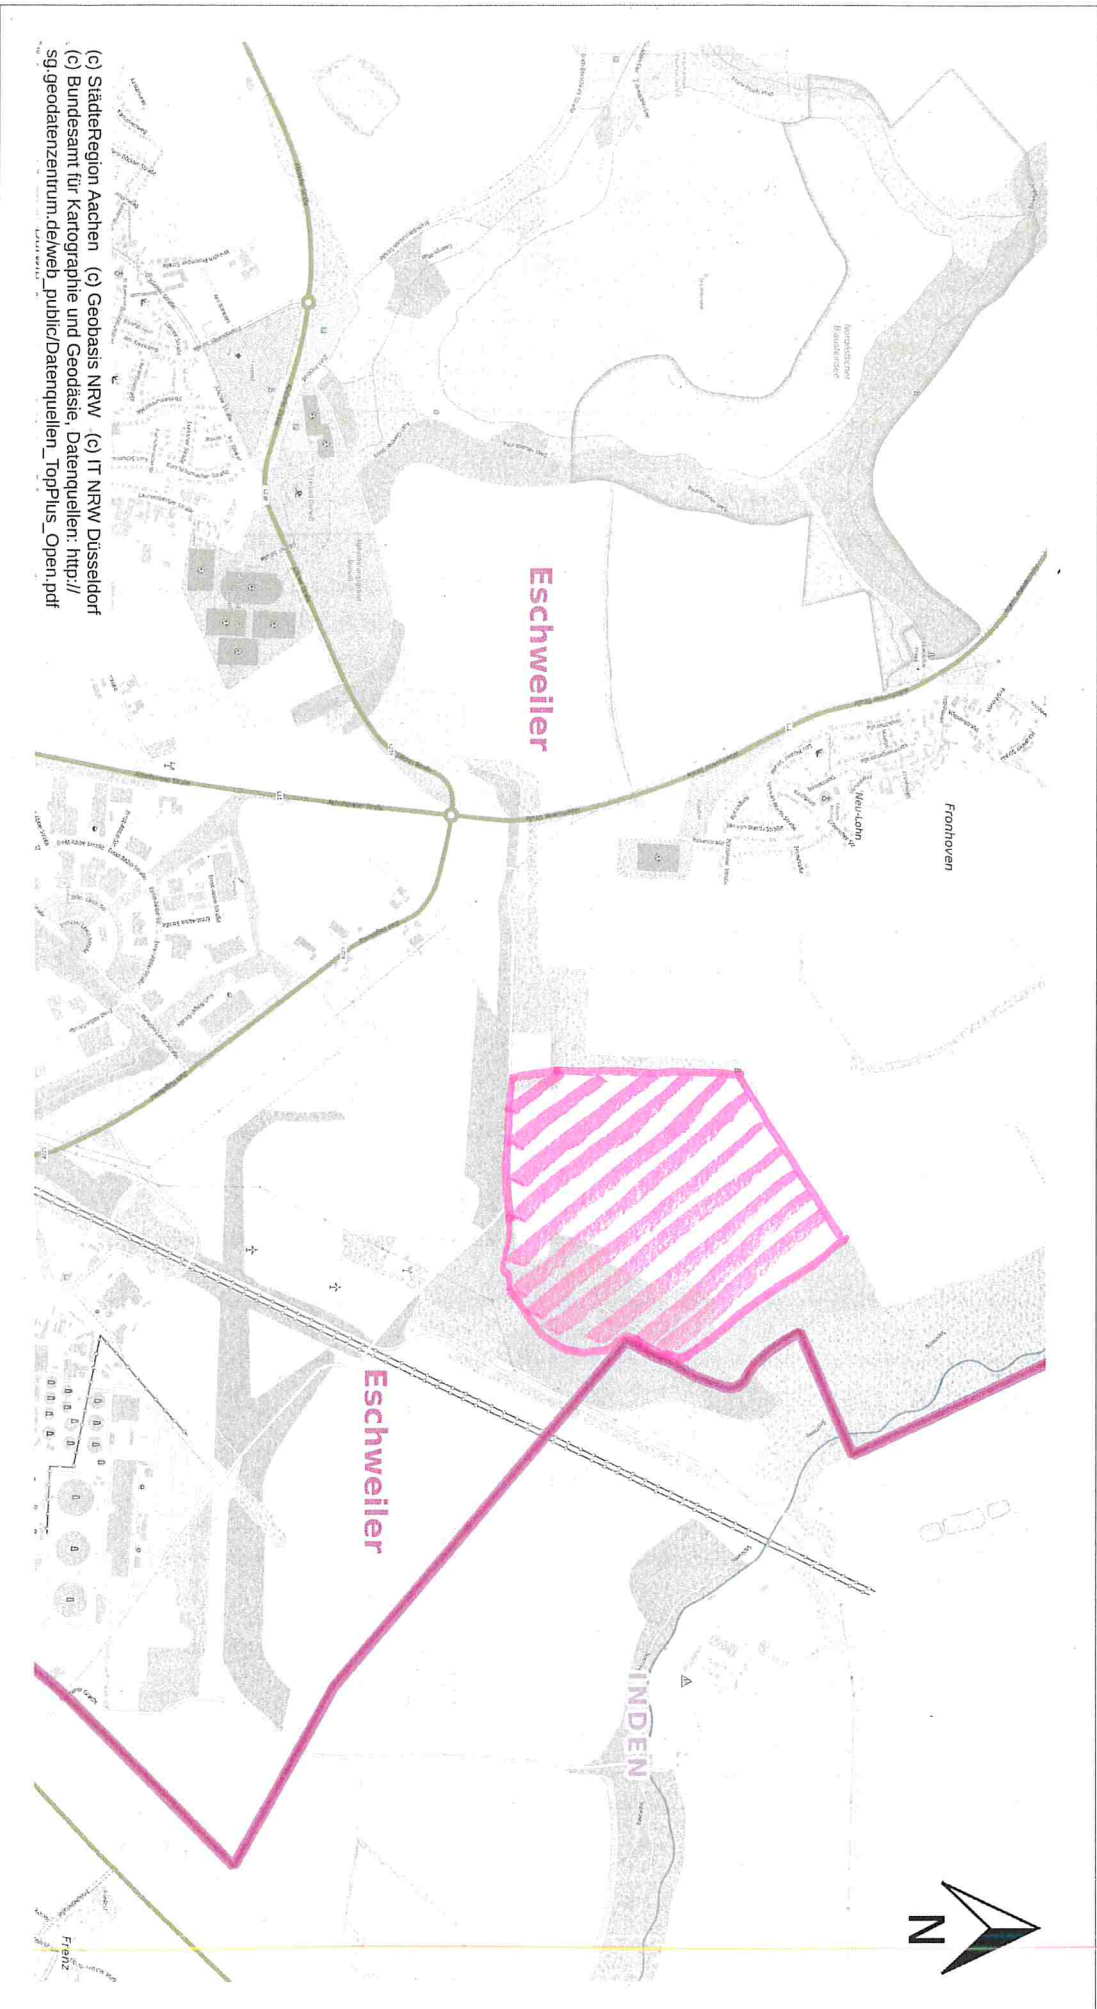

Stadt Eschweiler

Johannes-Rau-Platz 1, 52249 Eschweiler

Auszug aus dem Geoportal

Erstellt: 01.06.2021

Zeichen:

(c) StädteRegion Aachen (c) Geobasis NRW (c) IT NRW Düsseldorf
(c) Bundesamt für Kartographie und Geodäsie, Datenquellen: <http://sg.geodatenzentrum.de/web_public/Datenquellen_TopPlus_Open.pdf>

Druckdokument wurde erstellt von:
Anmerkung zum Druck:

Maßstab 1 : 20000