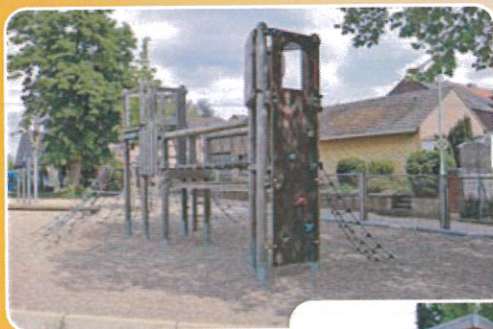

## Röhe: Erfstraße

**Ausstattung:**

Spiellandschaft, Doppelschaukel,  
Seilbahn, Karussell,  
Doppelfederwippe, separater  
Sandkasten mit Sandtisch,  
Tischtennisplatte

**Geeignet für:**

ohne Altersbeschränkung

## Röhe: Krottshäuser

**Ausstattung:**

Kletterlandschaft, Spiellandschaft,  
Doppelschaukel, Doppelfederwippe,  
separater Sandkasten

**Geeignet für:**

ohne Altersbeschränkung

Röhe: **KGS Röhe**

**Ausstattung:**

Kletter-/Spiellandschaft,  
3-fach Reck, Boulderwand,  
Mini-Spielfeld

**Geeignet für:**

Kinder ab 6 Jahre

**Nutzung:**

ab 16 Uhr bis Einbruch der  
Dunkelheit