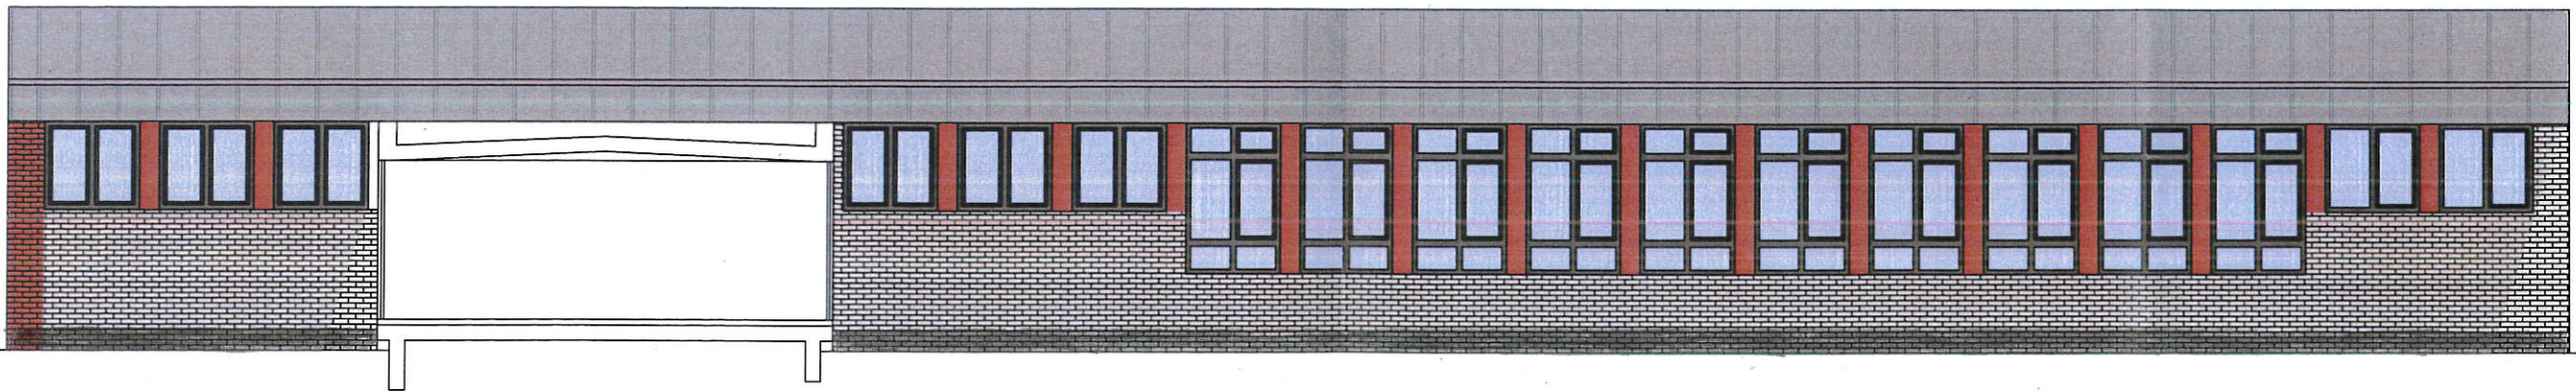

LAGEPLAN

GGG WEISWEILER

AUF DEM DRIESCH 28

52249 ESCHWEILER

Bestand

Entwurf

INNESEITIG

SCHULHOFSEITIG

GIEBELSEITIG

Farbnkonzept

Stadt Eschweiler – Grundschule Weisweiler
Auf dem Driesch 28

APB Planungsgesellschaft 18.12.2013