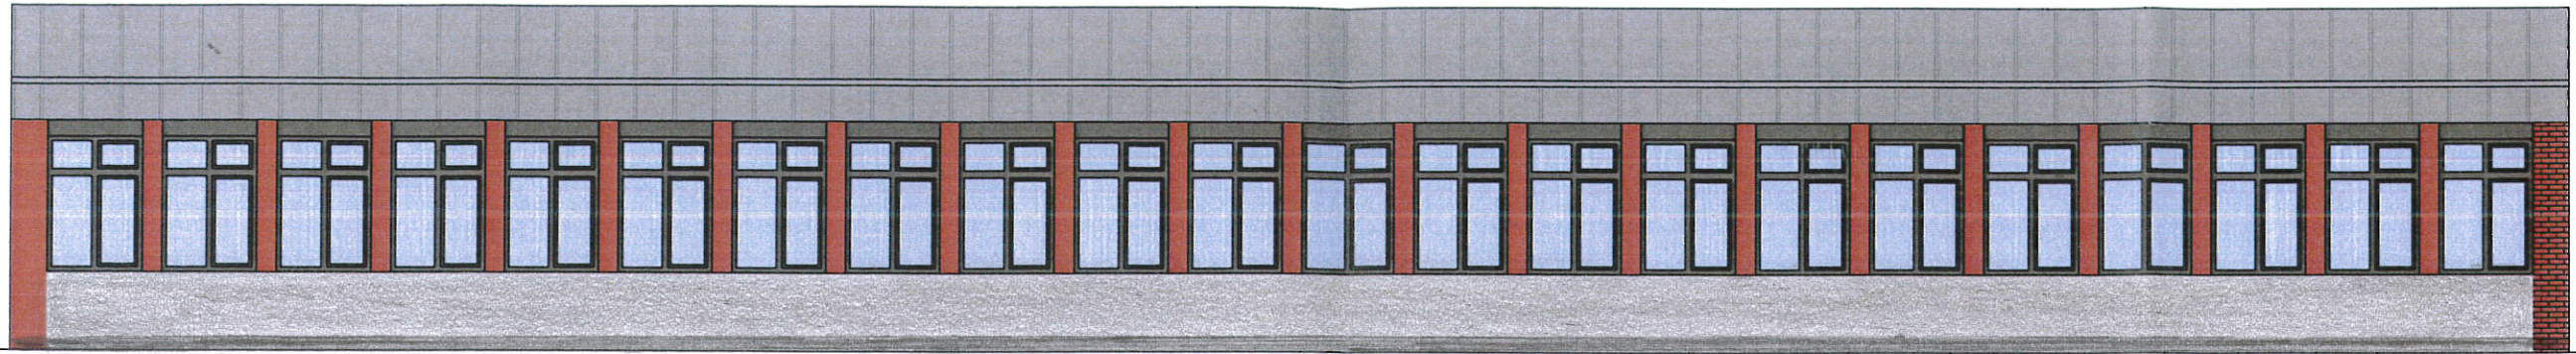

LAGEPLAN

GGG WEISWEILER

AUF DEM DRIESCH 28

52249 ESCHWEILER

Bestand

Entwurf

INNESEITIG

SCHULHOFSEITIG

GIEBELSEITIG

Farbnkonzept

Stadt Eschweiler – Grundschule Weisweiler
Auf dem Driesch 28

APB Planungsgesellschaft 18.12.2013