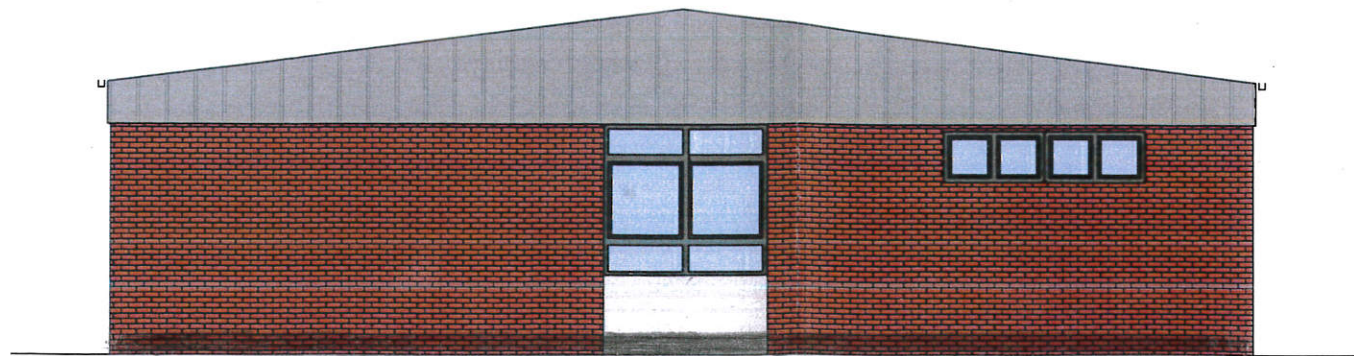

LAGEPLAN

GGG WEISWEILER

AUF DEM DRIESCH 28

52249 ESCHWEILER

Bestand

Entwurf

INNESEITIG

SCHULHOFSEITIG

GIEBELSEITIG

Farbnkonzept

Stadt Eschweiler – Grundschule Weisweiler
Auf dem Driesch 28

APB Planungsgesellschaft 18.12.2013