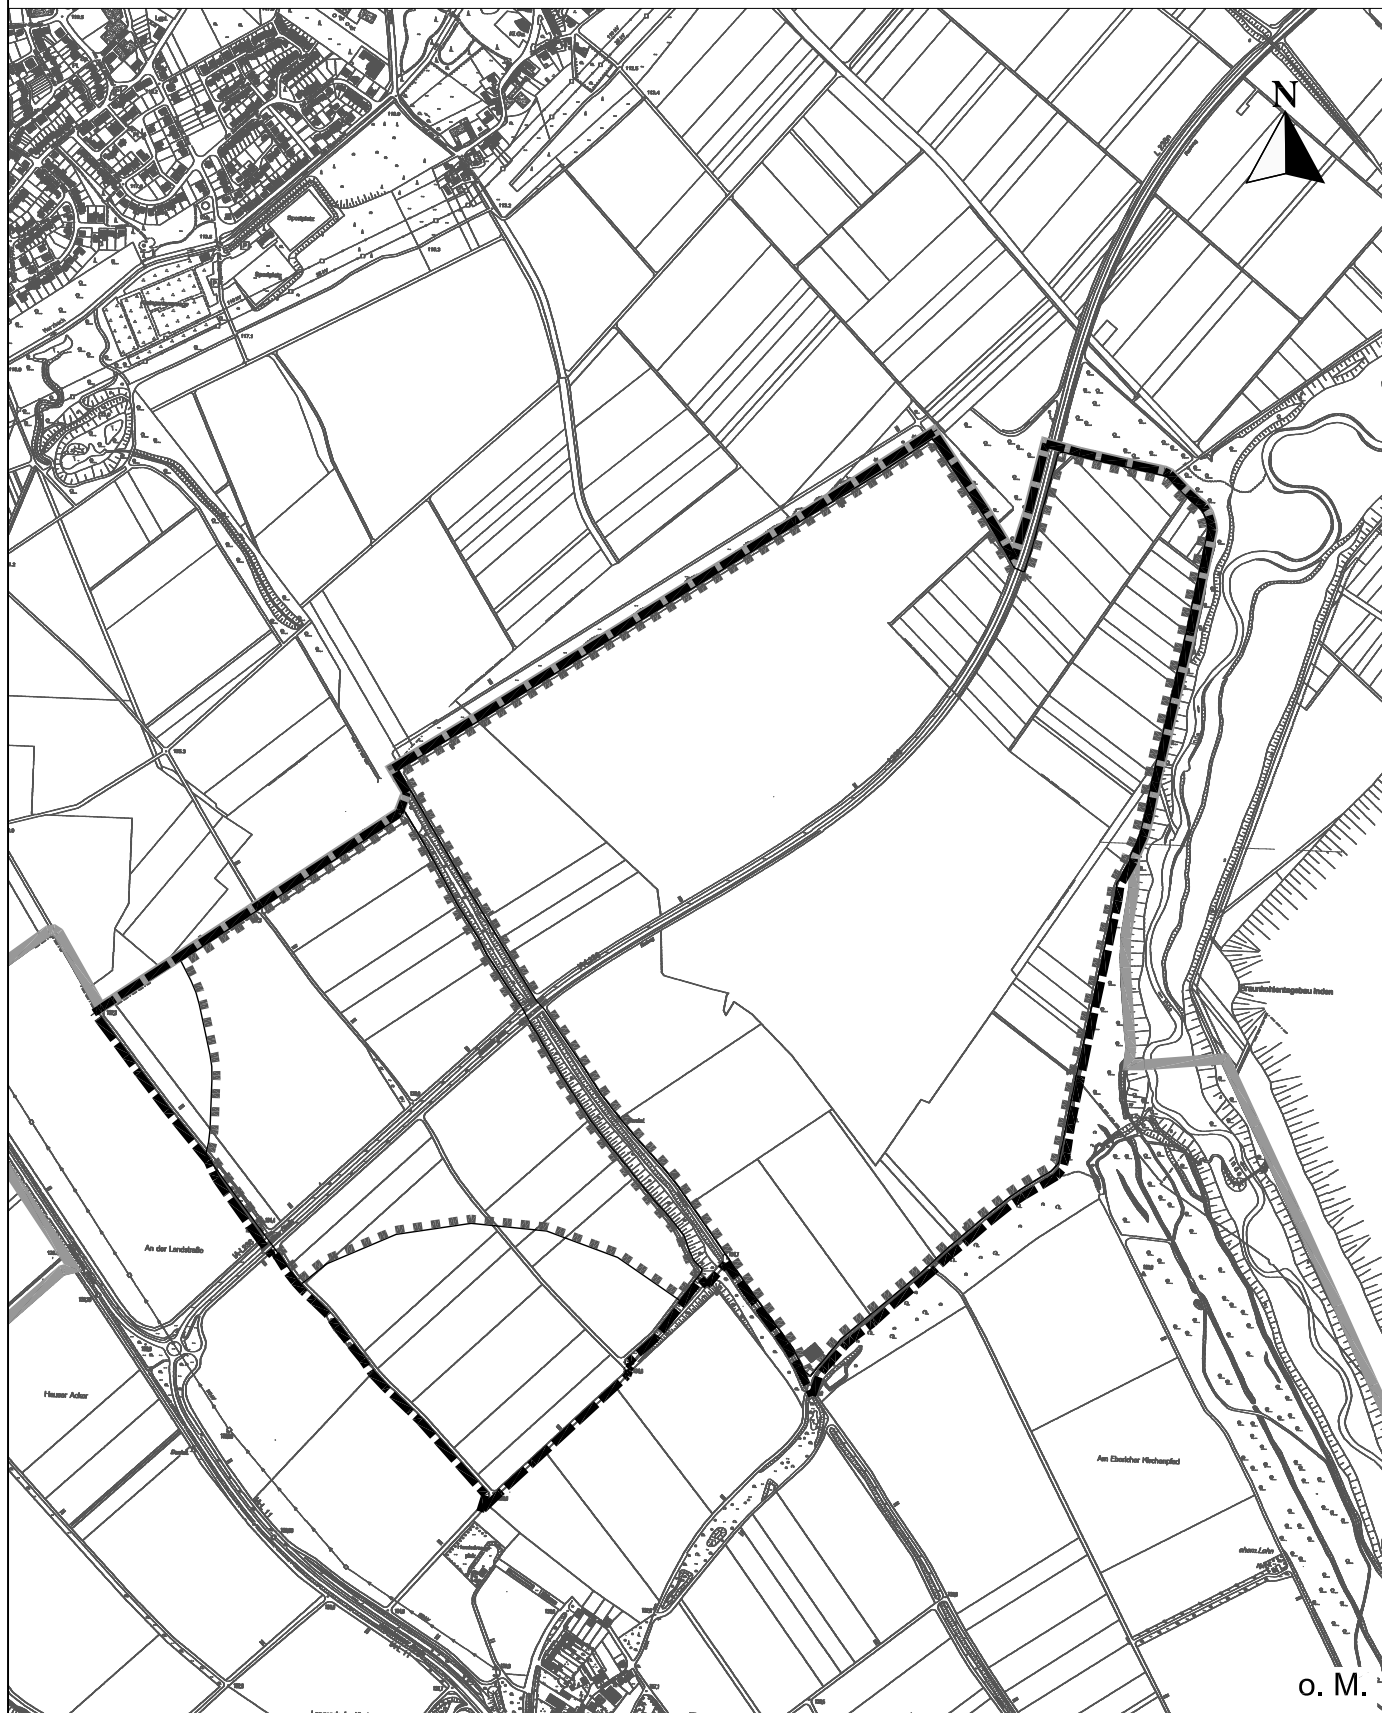

Geltungsbereich Bebauungsplan 288 - Windpark Nördlich Fronhoven -

**LEGENDE:**

Geltungsbereich Bebauungsplan

Eschweiler Stadtgrenze

Konzentrationszonen für Windenergieanlagen gem. 2. Änd. - FNP